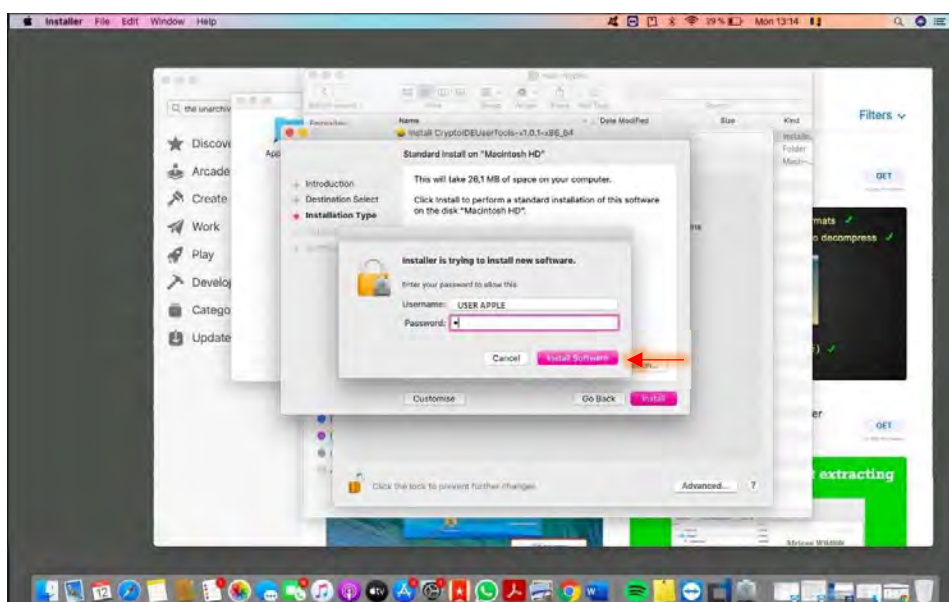

9. Utilitarul dispozitivului cryptographic mToken CryptoIDE este instalat.