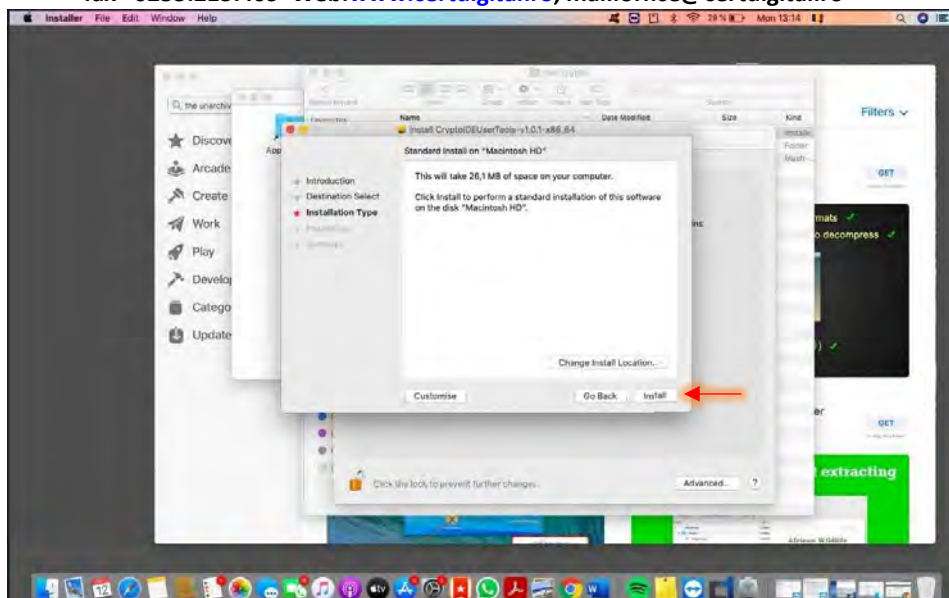

Centrul de Calcul S.A. Târgu Jiu, str. Tudor Vladimirescu, nr. 17 Tel 0253.214.767,
fax 0253.213.409 Web:www.certdigital.ro, mail:office@certdigital.ro

8. Vi se va solicita parola pentru confirmarea/permiterea instalării: