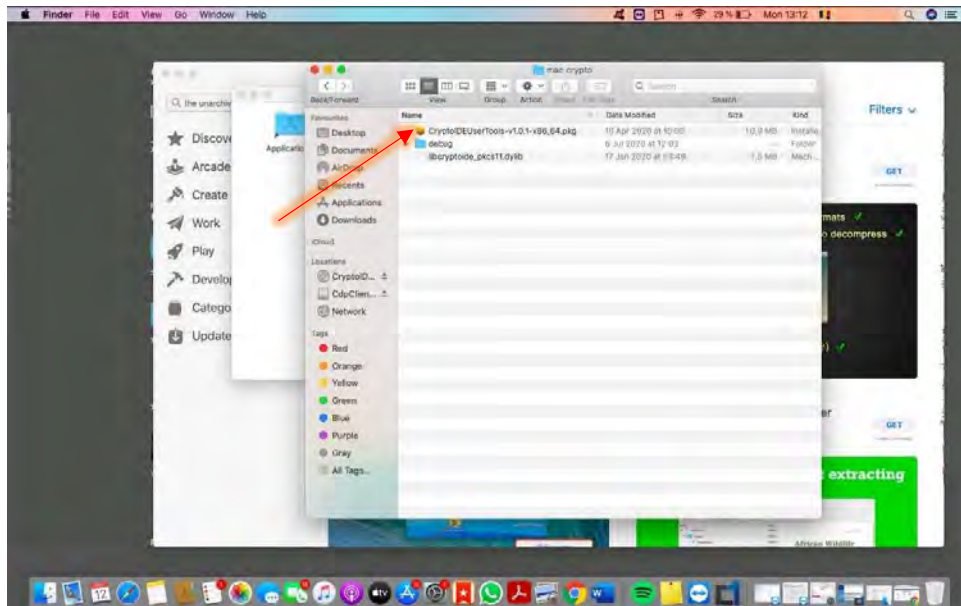

1. Descărcarea și instalarea aplicației dispozitivului cryptographic mToken CryptoIDE.

Aplicația dispozitivului cryptographic mToken CryptoID poate fi descărcată accesând urmatorul link:

<https://certdigital.ro/> la secțiunea **Suport Tehnic-Descarcă-Driver Token**

2. Deschideți arhiva **mac-crypto.rar** (Aceasta include și librăria dispozitivului cryptographic) din folderul stabilit pentru descărcare.

3. Deschideți kitul "CryptoIDEUserTools-v1.0.1-x86_64.pkg" pentru instalare.