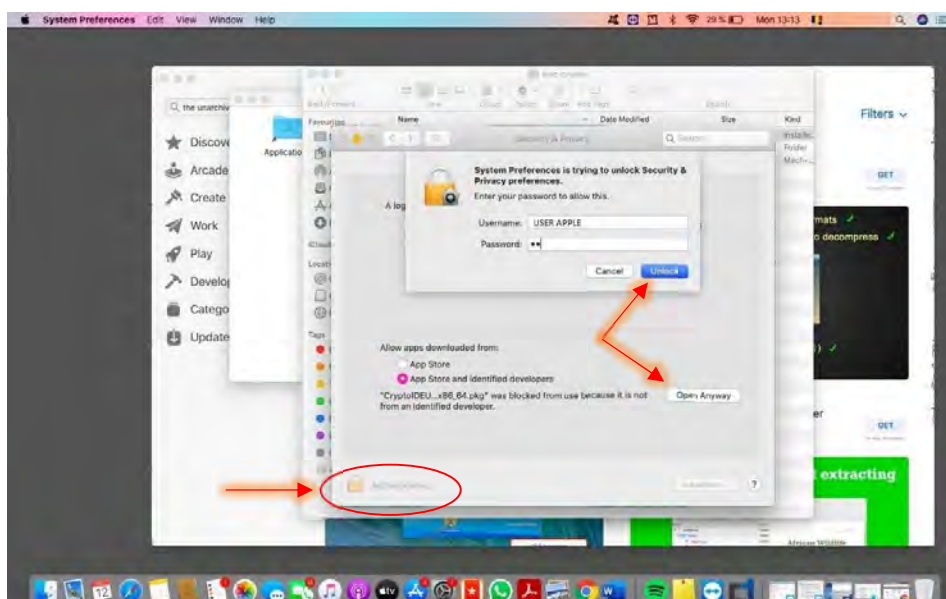

5. Accesați (System Preferences) Preferințe Sistem - (Security&Privacy) Securitate și Intimitate - General și faceți click pe lacăt pentru a realiza modificări:

Se va introduce Apple ID/parola - **Unlock** și butonul **Deschide Oricum(Open Anyway)**