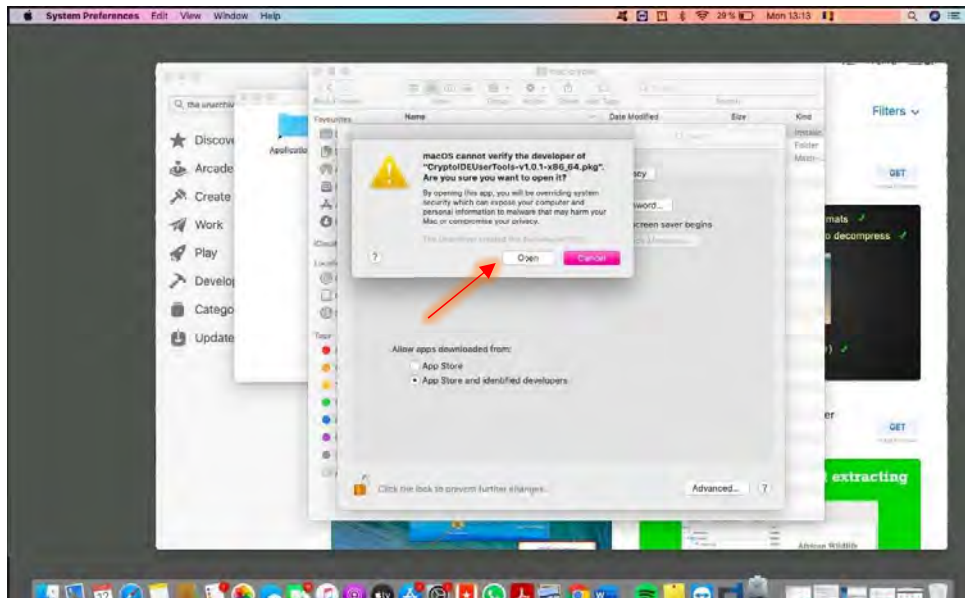

Centrul de Calcul S.A. Târgu Jiu, str. Tudor Vladimirescu, nr. 17 Tel 0253.214.767,
fax 0253.213.409 Web:www.certdigital.ro, mail:office@certdigital.ro

6. Click Open pentru a porni instalarea dispozitivului cryptografic