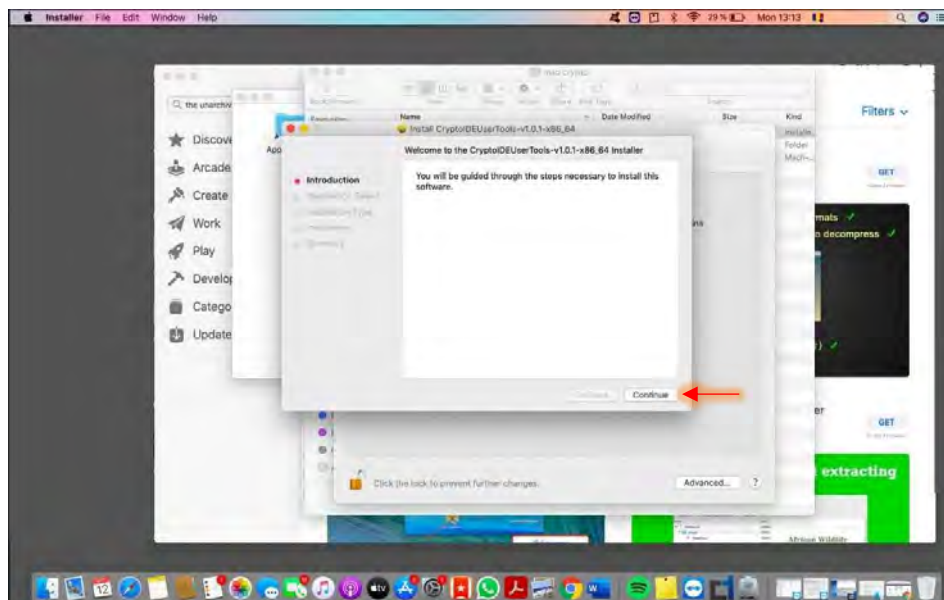

7. Click Continue(Continuă) și Install(Instalare)