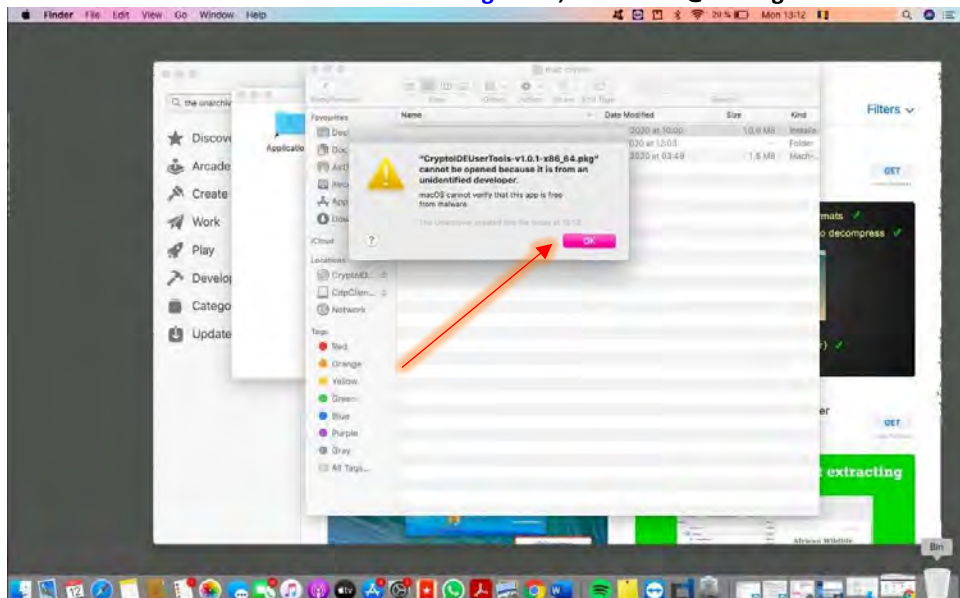

Centrul de Calcul S.A. Târgu Jiu, str. Tudor Vladimirescu, nr. 17 Tel 0253.214.767,
fax 0253.213.409 Web:www.certdigital.ro, mail:office@certdigital.ro