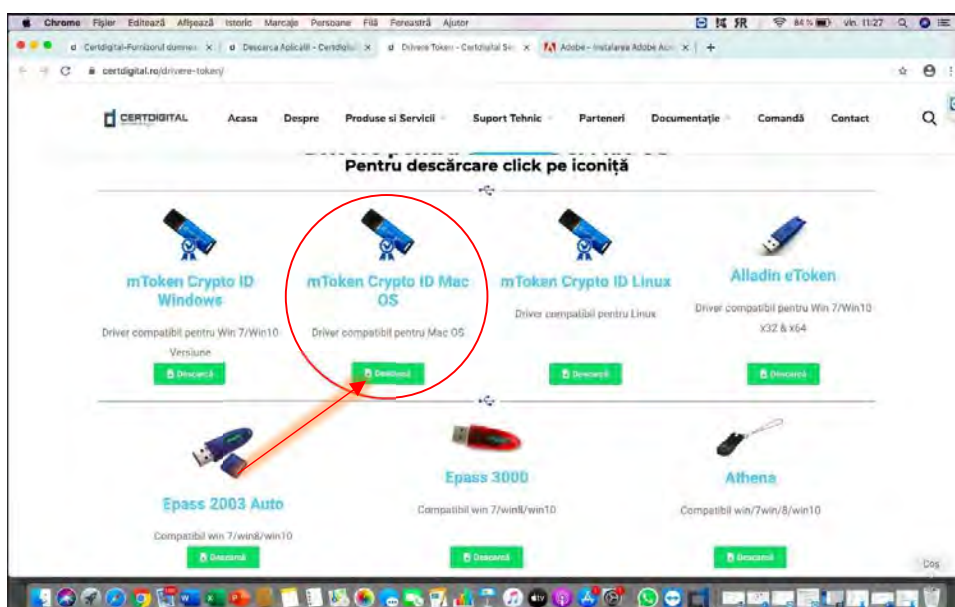

mToken Crypto ID Mac
OS

Driver compatibil pentru Mac OS

Introducere:

Acest ghid descrie pașii necesari care trebuie urmați pentru instalarea aplicației dispozitivului cryptographic mToken CryptoIDE pentru sistemul de operare MacOS.

1. Descărcarea și instalarea aplicației dispozitivului cryptographic mToken CryptoIDE.

Aplicația dispozitivului cryptographic mToken CryptoID poate fi descărcată accesând urmatorul link:

<https://certdigital.ro/> la secțiunea **Suport Tehnic-Descarcă-Driver Token**

2. Deschideți arhiva **mac-crypto.rar** (Aceasta include și librăria dispozitivului cryptographic) din folderul stabilit pentru descărcare.

3. Deschideți kitul "CryptoIDEUserTools-v1.0.1-x86_64.pkg" pentru instalare.