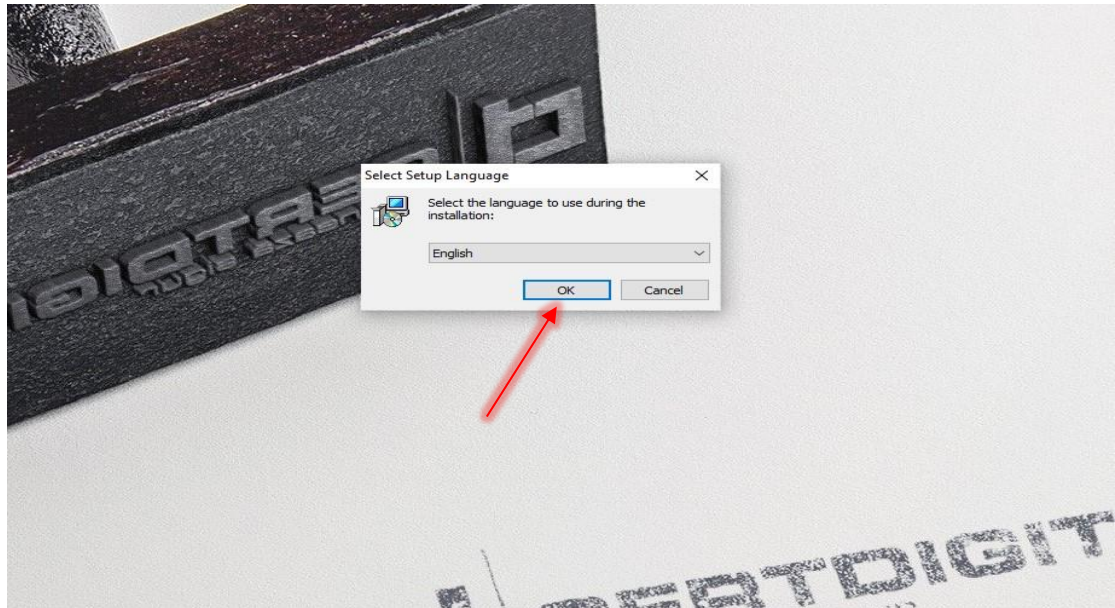

CERTDIGITAL
semnează sigur

Centrul de Calcul S.A. Târgu Jiu, str. Tudor Vladimirescu, nr. 17 Tel 0253.214.767, fax 0253.213.409

Web: www.certdigital.ro mail: office@certdigital.ro

4. Selectați **OK**: