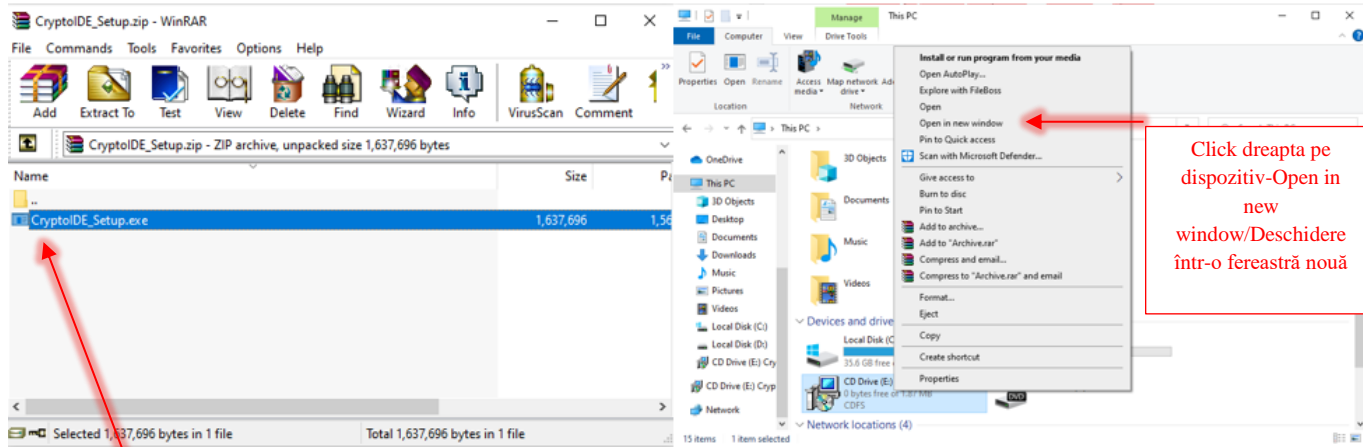

3. Deschideți arhiva **.zip** descărcată din browser sau accesați **MyComputer-Dispozitivul** va fi disponibil ca driver extern **CD Drive CryptoIDE_Setup** și rulați **CryptoIDE_Setup.exe**:

Dublu Click pe
CryptoIDE_Setup.exe