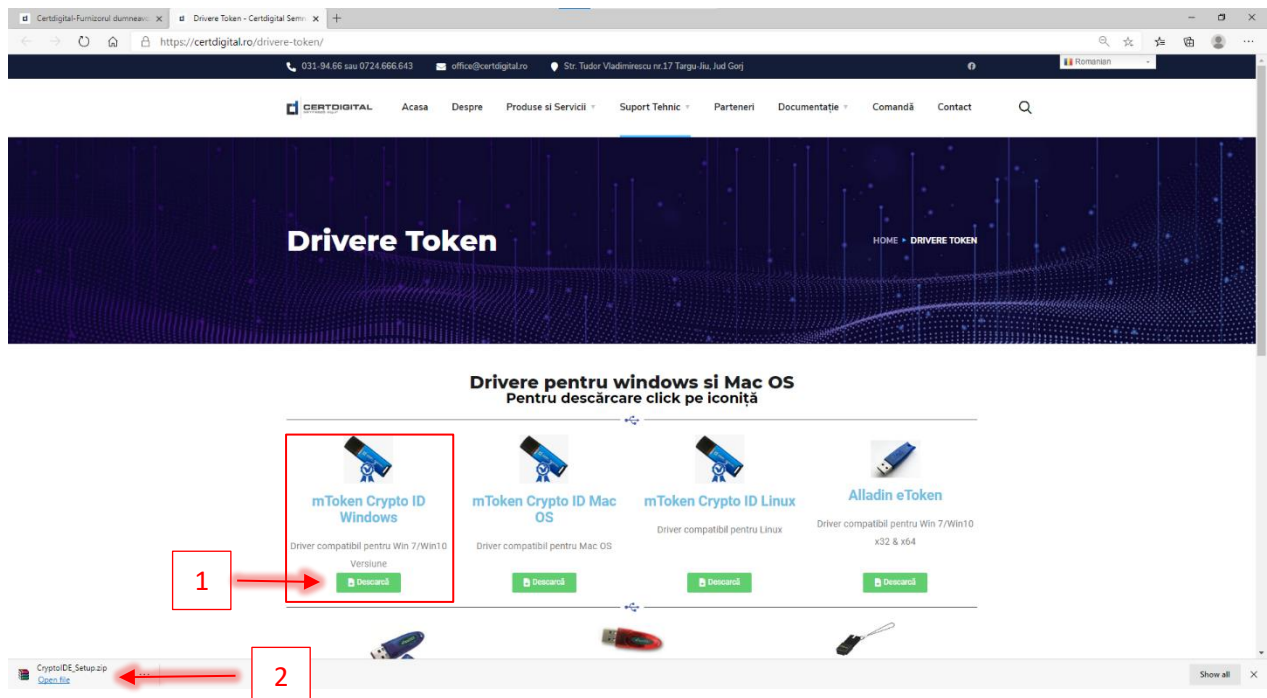

2. Click **Descarcă** driverul compatibil cu sistemul de operare Windows: