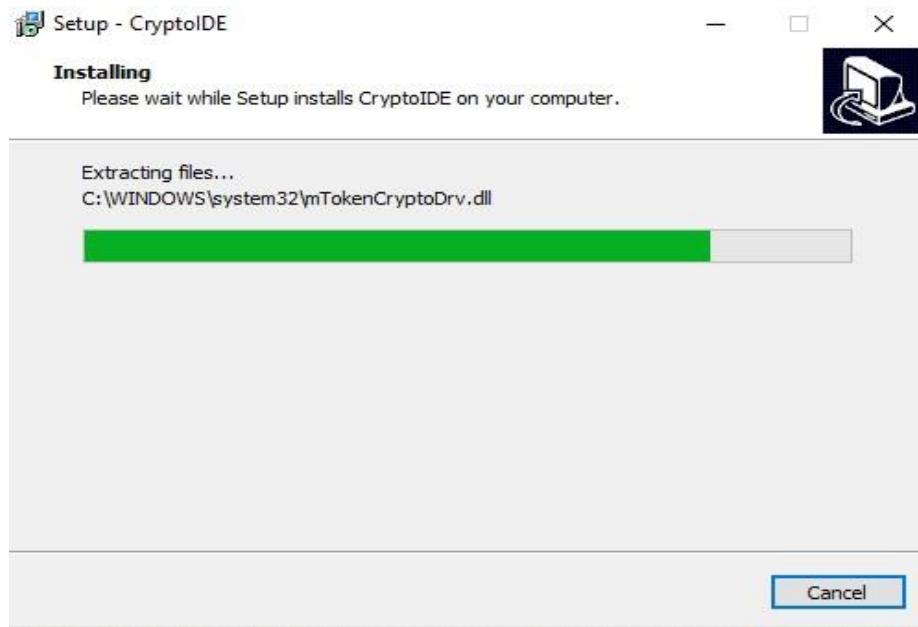

Vi se va afișa progresul instalării:

8. Veți primi o solicitare de Securitate Windows pentru actualizarea serviciului SmartCard(Card Inteligent) și veți permite acest lucru bifând “Always trust software from....” și **Install**: