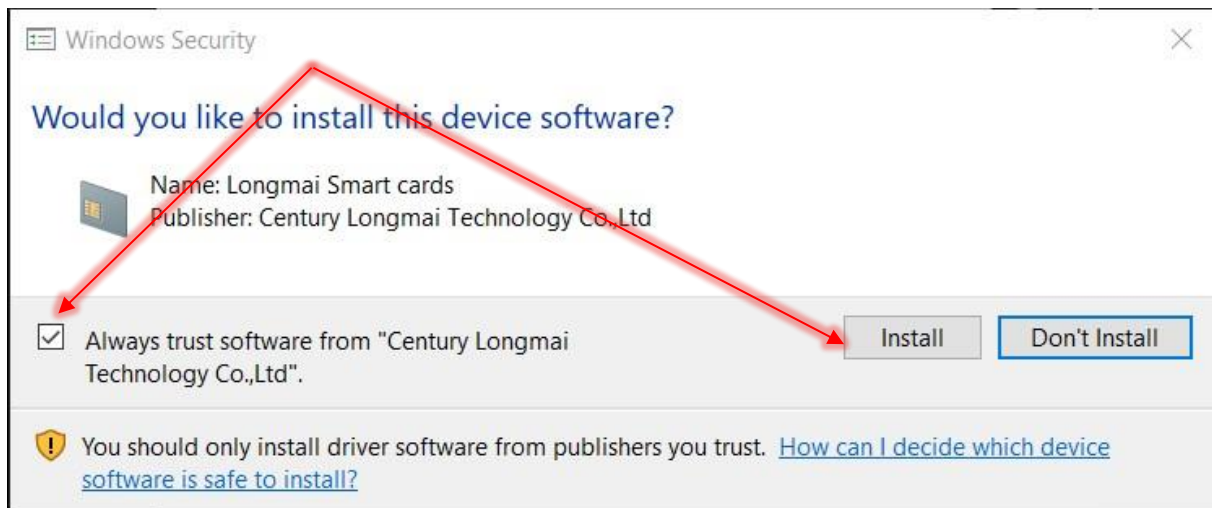

Vi se va afișa progresul instalării:

8. Veți primi o solicitare de Securitate Windows pentru actualizarea serviciului SmartCard(Card Inteligent) și veți permite acest lucru bifând “Always trust software from....” și **Install**: