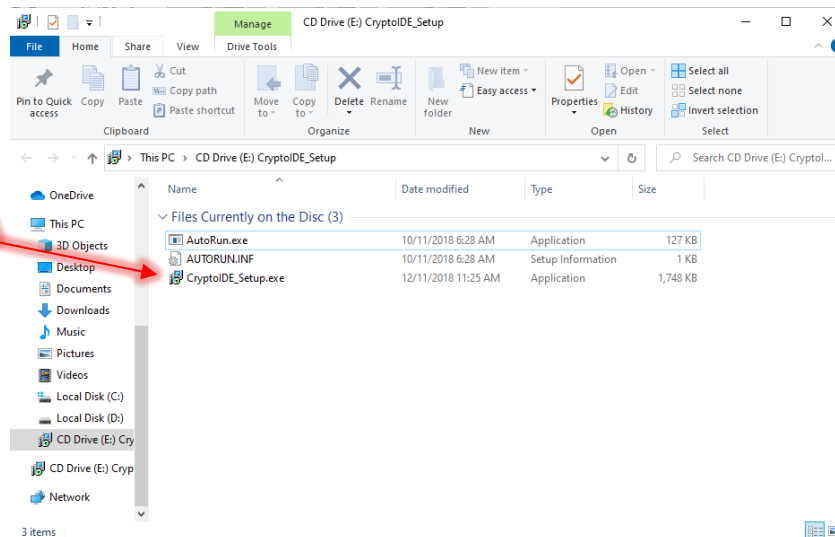

3. Deschideți arhiva **.zip** descărcată din browser sau accesați **MyComputer-Dispozitivul** va fi disponibil ca driver extern **CD Drive CryptoIDE_Setup** și rulați **CryptoIDE_Setup.exe**:

Dublu Click pe
CryptoIDE_Setup.exe