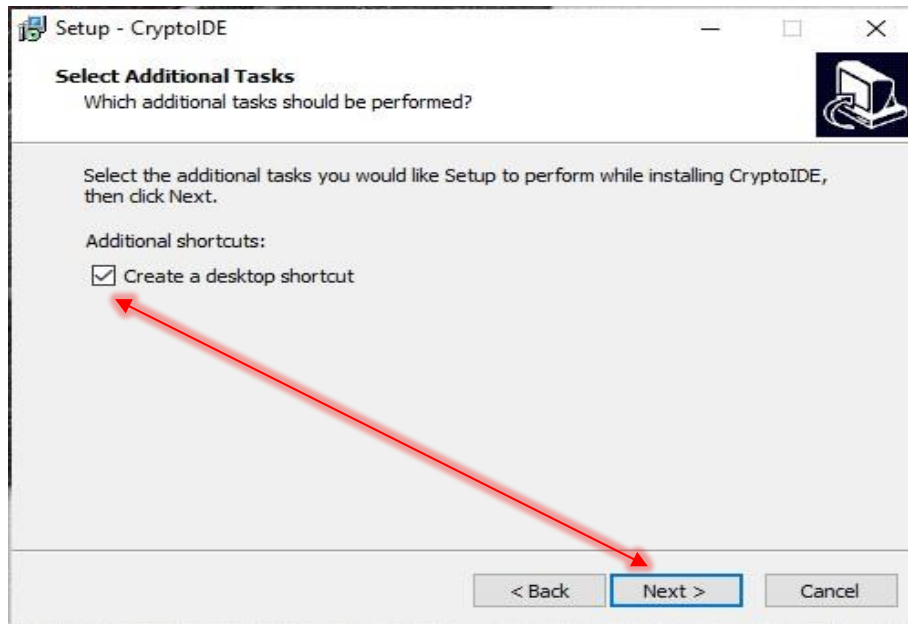

CERTDIGITAL
semnează sigur

Centrul de Calcul S.A. Târgu Jiu, str. Tudor Vladimirescu, nr. 17 Tel 0253.214.767, fax 0253.213.409

Web: www.certdigital.ro mail: office@certdigital.ro

6. Selectați dacă doriți să vă creeze scurtătura a utilitarului pe Desktop și **Next**: