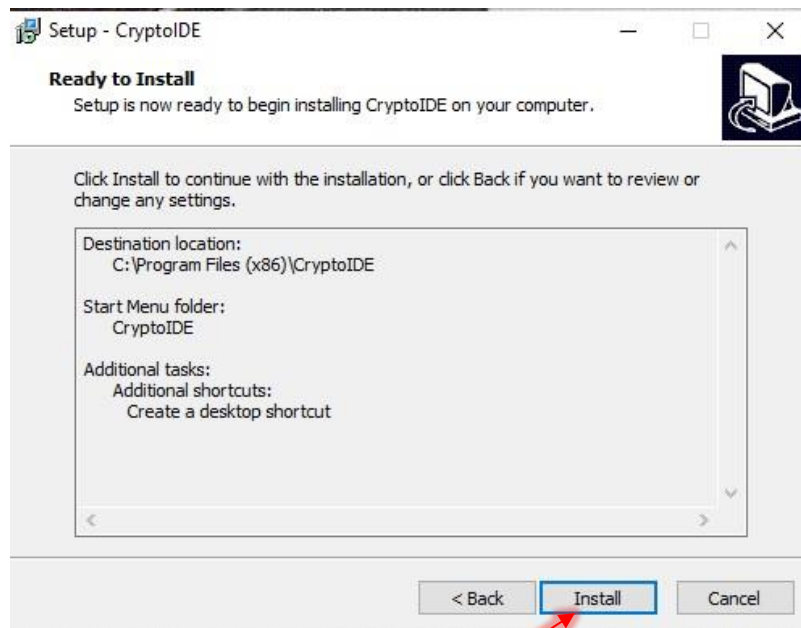

7. Click butonul **Install**: