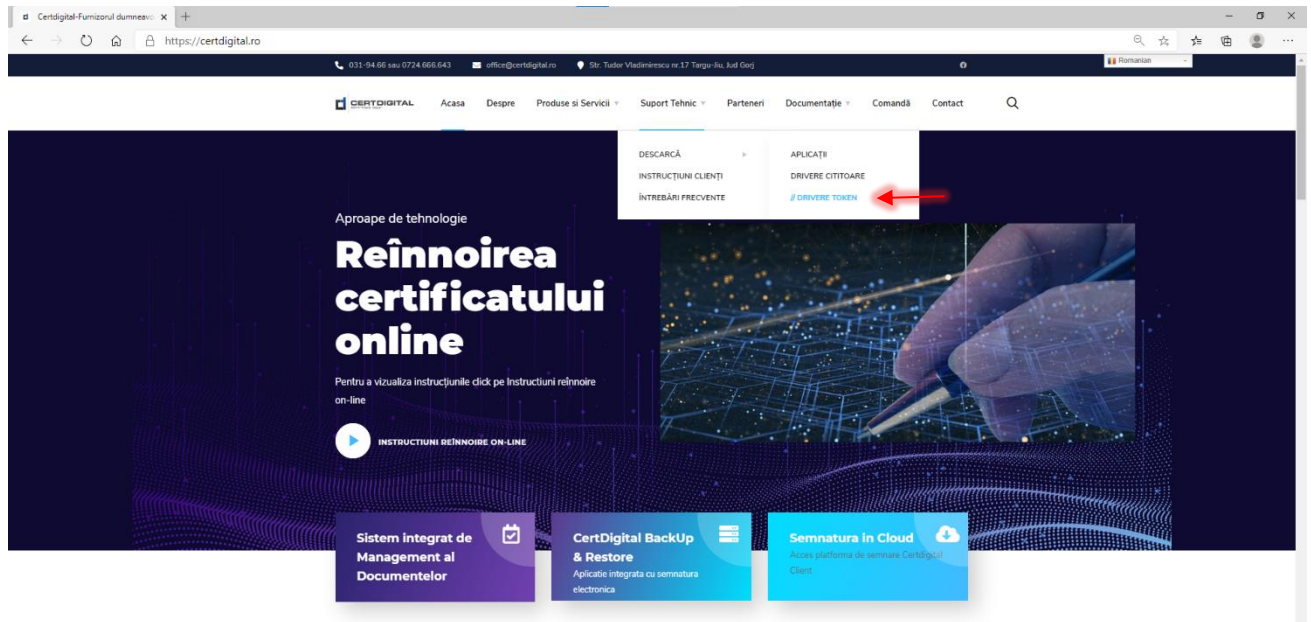

CERTDIGITAL
semnează sigur

Centrul de Calcul S.A. Târgu Jiu, str. Tudor Vladimirescu, nr. 17 Tel 0253.214.767, fax 0253.213.409

Web: www.certdigital.ro mail: office@certdigital.ro

1. Accesați www.certdigital.ro secțiunea **Suport Tehnic** ➔ **Drivere Token**: